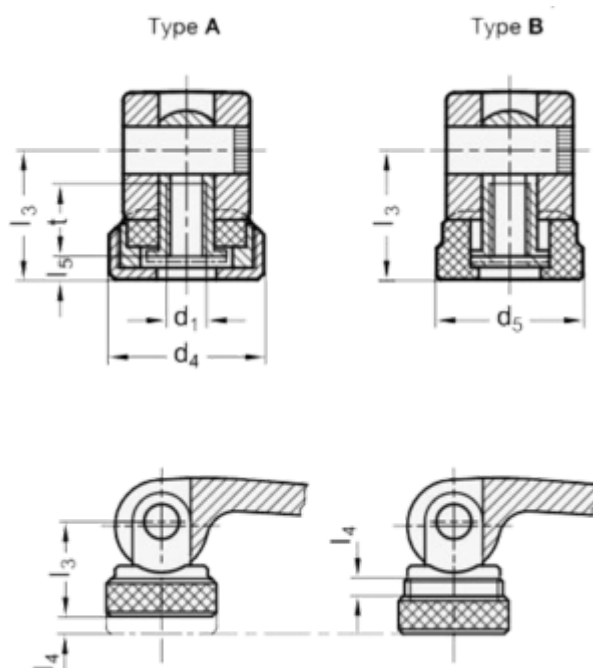

Varenummer: 209275101M8A
Beskrivelse: E+G Excenterlås GN 927.5-101-M8-A
Indvendigt gevind

Mål

b = 25
d1 = M8
d4 = 30
d5 =
l1 = 101