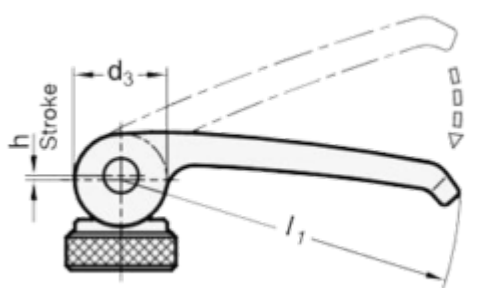

Varenummer: 209275101M8A
Beskrivelse: E+G Excenterlås GN 927.5-101-M8-A
Indvendigt gevind

Mål

b = 25
d1 = M8
d4 = 30
d5 =
l1 = 101